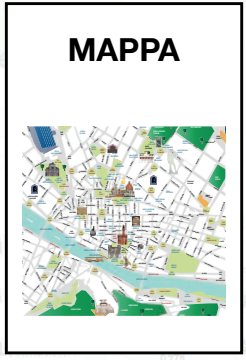

FIRENZE

CON VIAGGIAPICCOLI E THE SHAPE OF AUTISM la Mappa

ILLUSTRAZIONI E GRAFICA:
elegrafica.it

VIAGGIAPICCOLI.COM

theshapeofautism.it

FIRENZE

CON **VIAGGIAPICCOLI** E THE SHAPE OF AUTISM
la Mappa

DIECI

DA VEDERE

FORTE DI BELVEDERE

GIARDINO DEI SEMPLICI

SANTA MARIA DEL FIORE

MERCATO DI SAN LORENZO

CHIESA DI SANTA CROCE

PONTE VECCHIO

SAN MINIATO AL MONTE

MUSEO DELLE ILLUSIONI

PIAZZA DELLA SIGNORIA

PIAZZALE MICHELANGELO

FIRENZE

DIECI
10

UFFIZI

**GALLERIA
DELL'ACCADEMIA**

**MUSEO DEL
BARGELLO**

**MUSEO
ARCHEOLOGICO**

**PALAZZO
STROZZI**

**OSPEDALE
DEGLI
INNOCENTI**

**MUSEO
GALILEO**

**MUSEO DELLA
FONDAZIONE
SCIENZA**

**MUSEO
DELL'OPERA
DEL DUOMO**

**MUSEO DELLA
SPECOLA**